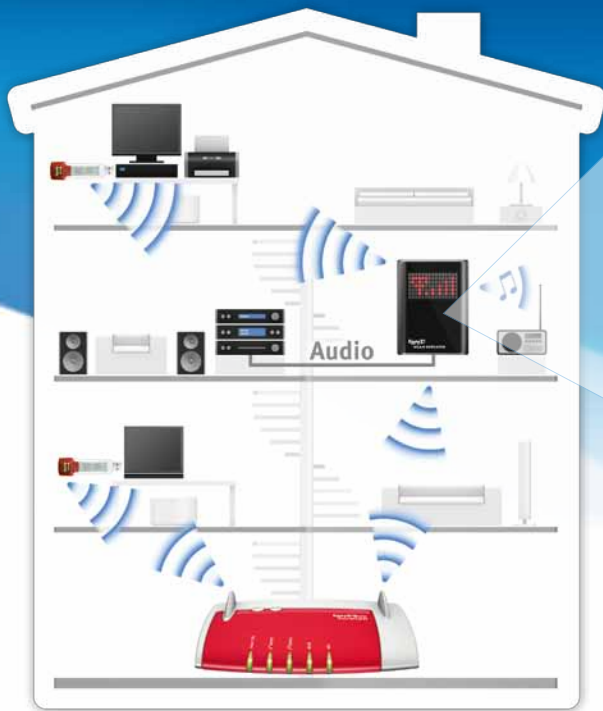

Die kompakte Bauweise ermöglicht den Einsatz an praktisch jeder Steckdose, Kabel oder eine spezielle Befestigung sind nicht notwendig. Der FRITZ!WLAN Repeater N/G ist perfekt abgestimmt auf WLAN-Produkte der FRITZ!Box-Familie. Er kann besonders einfach per Wi-Fi Protected Setup (WPS) installiert werden. Bereits WPS-fähige Produkte, wie die FRITZ!Box Fon WLAN 7390 und 7270 sowie die FRITZ!Box WLAN 3370 und 3270, können einfach und komfortabel mit einem Tastendruck in ihrer WLAN-Reichweite erweitert werden.

Für die einfache Einrichtung mit allen übrigen Access Points steht, neben WPS, ein browserbasierter Assistent zur Verfügung. Über den Internetbrowser lässt sich der Repeater zudem komfortabel bedienen.

Der Repeater brilliert noch mit weiteren Talenten. Der eingebaute Audioanschluss (analog/digital) ermöglicht die Übertragung sämtlicher Audioinhalte vom Computer oder Smartphone an eine Hi-Fi-Anlage (UPnP-Renderer). Zusätzlich kann durch den integrierten UKW-Minisender jedes handelsübliche Radio Podcasts, MP3s und Webradio-Stationen wiedergeben.

Highlights auf einen Blick:

- Erhöht schnell und einfach die Reichweite des WLAN-Netzes
- Einfache Einrichtung per Knopfdruck (WPS) oder mit Hilfe eines Assistenten
- Kompatibel zu allen gängigen WLAN-Routern (Funkstandards 802.11n/g/b/a)
- WLAN-Unterstützung für wahlweise 2,4-GHz- oder 5-GHz-Verbindungen (Dualband)
- Übernahme der WLAN-Verschlüsselung (WPA2, WPA, WEP)
- Audioverbindung zu Hi-Fi-Anlage/Radio
- Musikwiedergabe am Repeater mit PC oder Smartphone fernsteuern (UPnP-Renderer)
- Internetradio am Repeater einrichten und am Display bequem die laufende Station wechseln
- Kompakte Bauweise, Einsatz an praktisch jeder Steckdose möglich
- Softwareassistent für einfache Einrichtung: www.avm.de/repeater